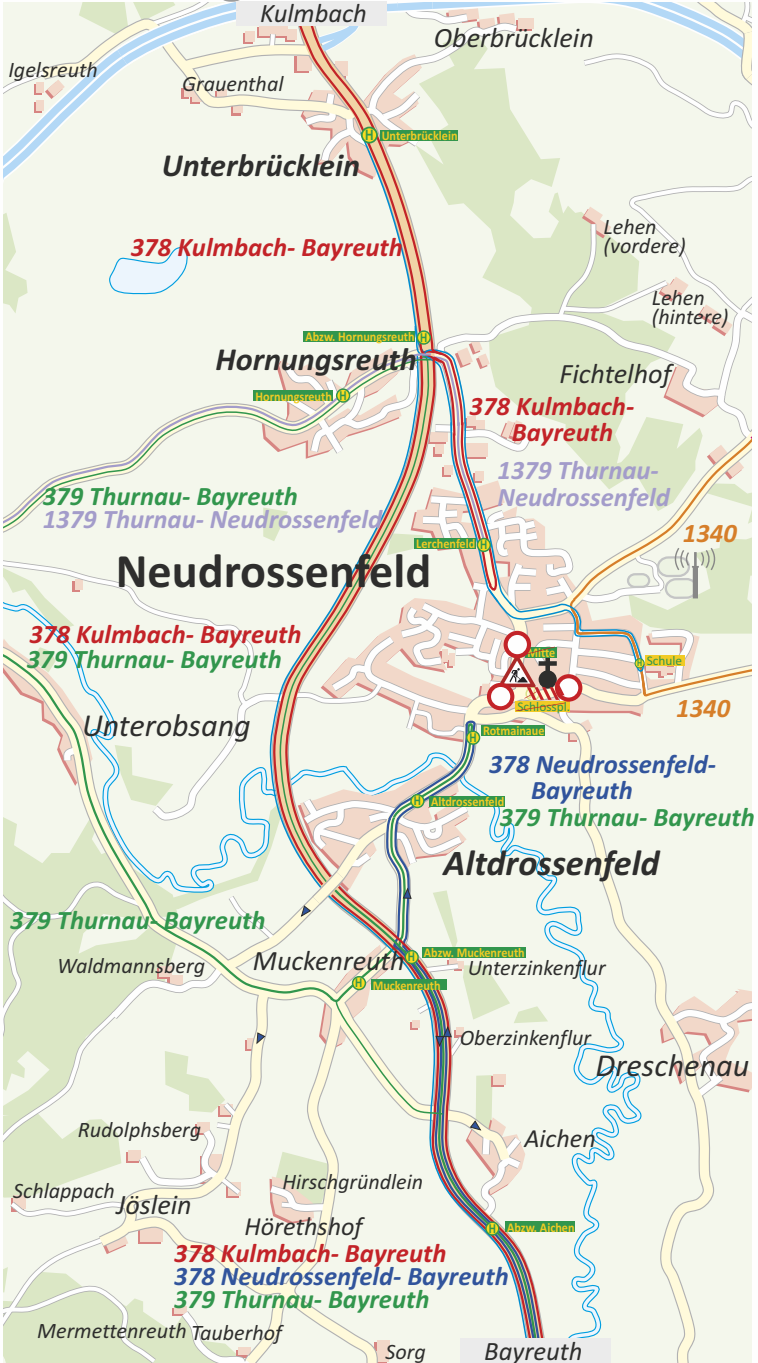

NEUDROSSENFELD

Bedienung zw. 8.7. und 15.7.2026

378: Bayreuth - Neudrossenfeld - Kulmbach (OVF)

379: Bayreuth - Neudrossenfeld - Thurnau (OVF)

394: Bayreuth - Neudrossenfeld (OVF)

OVF: Kundendialog - Tel: 09 11 - 65 00 56 65 / Mail: kundendialog.regiobusbayern@deutschebahn.com

Anmerkungen: S Bus fährt nur an Schultagen
9 Bus fährt Haltestellen in anderer Reihenfolge an.
Ⓡ hält nur zum Aussteigen

378: Bayreuth - Neudrossenfeld - Kulmbach (OVF)

379: Bayreuth - Neudrossenfeld - Thurnau (OVF)