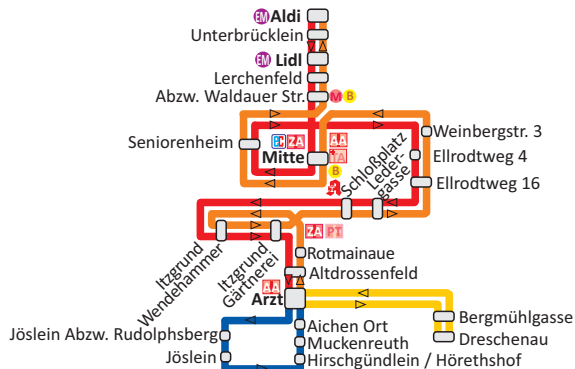

☎ zum Einsteigen nur auf Anruf (bis 14 Uhr - unter 0 92 03 99 30), zum Aussteigen nur bei Bedarf (kein Anruf nötig)
☘ nur zum Aussteigen bei Bedarf (kein Anruf nötig)