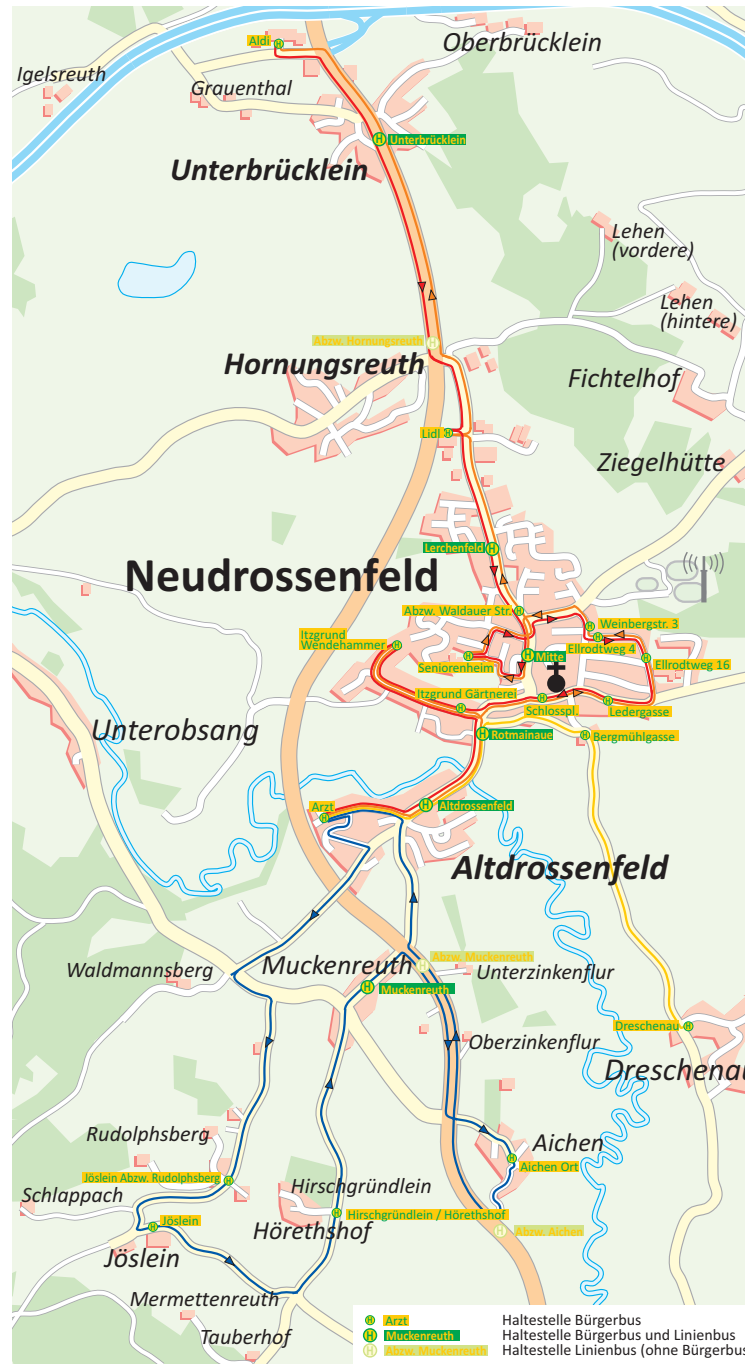

LINIENNETZ MONTAG

BÜRGERBUS NEUDROSSENFELD

Montag und Donnerstag an Werktagen