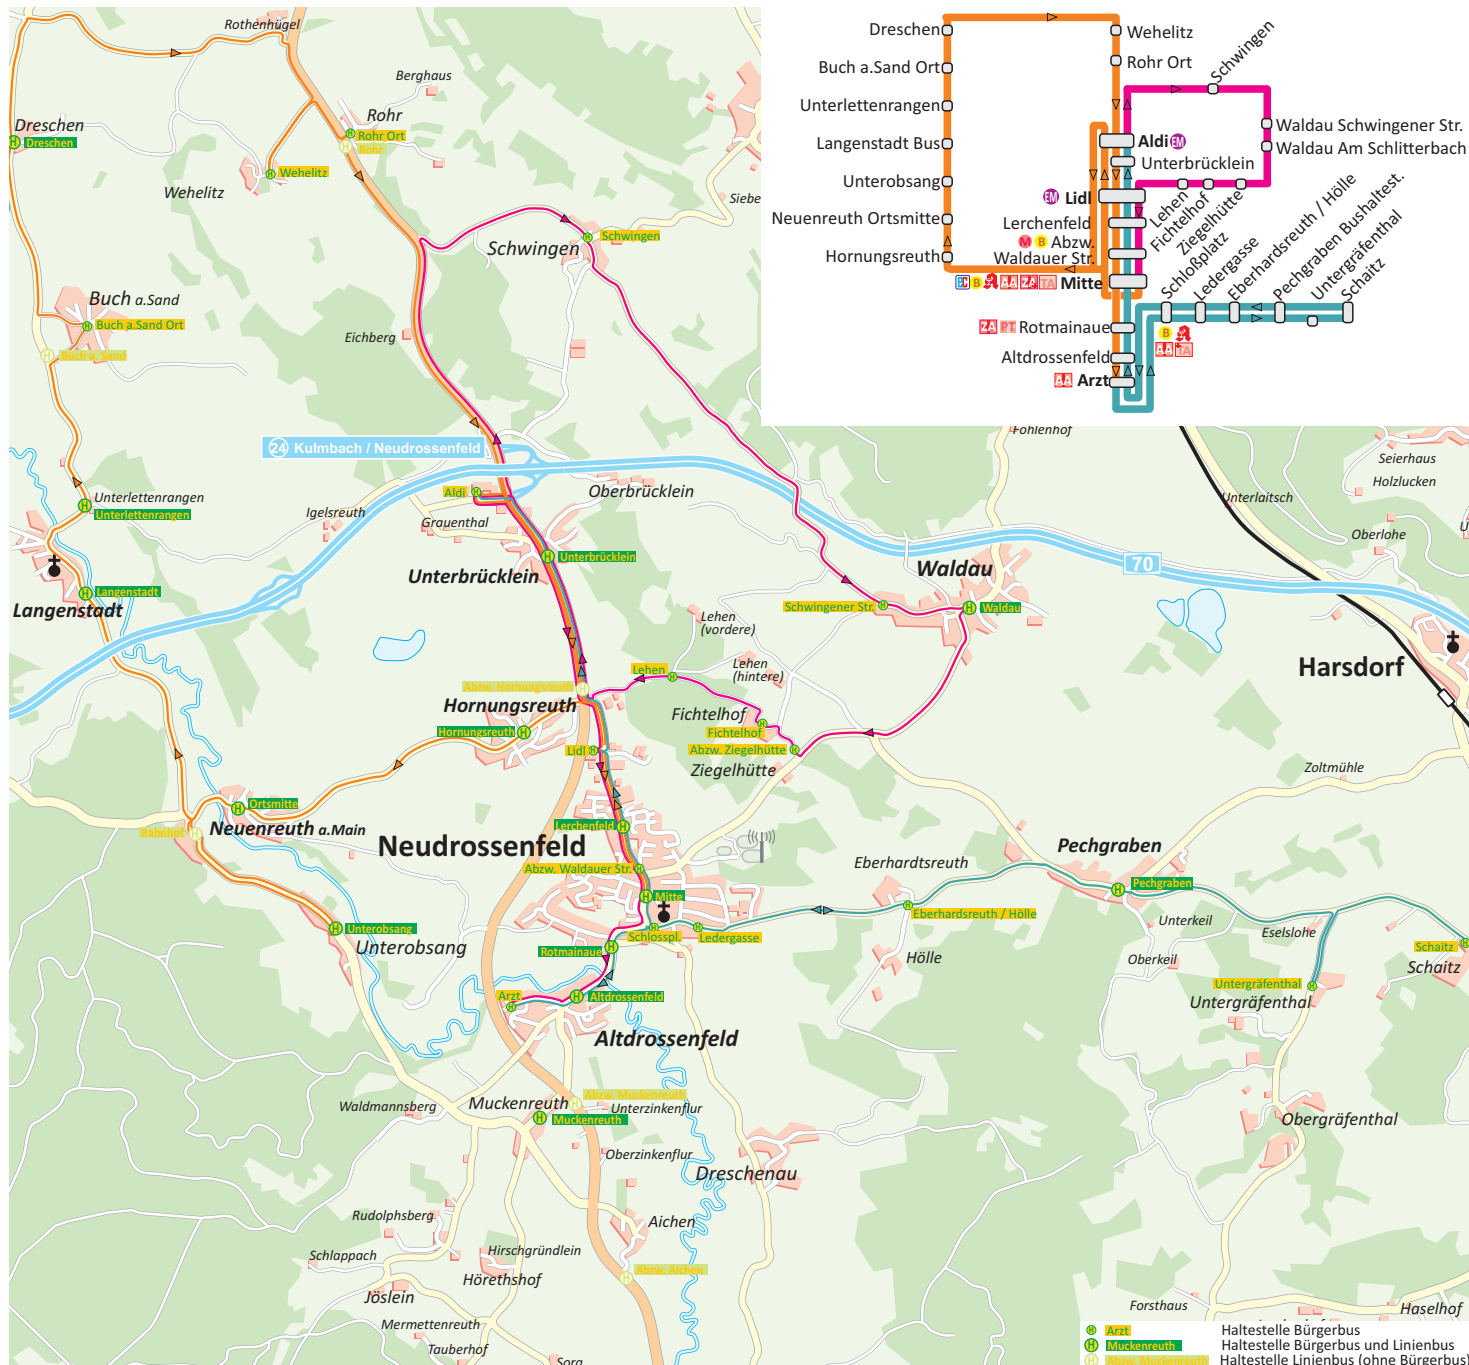

LINIENNETZ DONNERSTAG

FAHRPLAN DONNERSTAG

Bus aus Bayreuth an	8:00	9:24
Neudrossenfeld Mitte - Bus	8:03	9:30
Neudrossenfeld Lidl	|	9:33
Unterbrücklein Aldi	|	9:36
Hornungsreuth	8:08	9:38
Neuenreuth Ortsmitte - Bus	8:09	9:39
Unterobsang	8:10	9:40
Langenstadt - Bus	8:12	9:42
Unterlettenrangen	8:14	9:44
Buch a. Sand - Ort	8:15	9:45
Dreschen	8:16	9:46
Wehelitz Ort	8:18	9:48
Rohr - Ort	8:19	9:49
Unterbrücklein Aldi	8:22	9:52
Unterbrücklein - Bus	8:24	9:54
Neudrossenfeld Lidl	8:26	9:56
Neudrossenfeld Lerchenfeld - Bus	8:27	9:57
Abzw. Waldauer Straße	8:28	9:58
Neudrossenfeld Mitte - Bus	8:29	9:59
Bus aus Bayreuth an	8:24	
Neudrossenfeld Mitte - Bus	8:30	10:00
Neudrossenfeld Rotmainau - Bus	8:31	10:01
Altdrossenfeld	8:32	10:02
Altdrossenfeld Arzt	8:33	10:03
Altdrossenfeld Arzt	8:33	10:03
Altdrossenfeld - Bus	8:34	10:04
Rotmainau - Bus	8:35	10:05
Schloßplatz	8:36	10:06
Ledergasse	8:37	10:07
Ebertshartsreuth/Hölle	8:39	10:09
Pechgraben - Bushaltestelle	8:41	10:11
Untergräfenthal	8:42	10:12
Schaitz	8:44	10:14
Pechgraben Bushaltestelle	8:47	10:17
Ebertshartsreuth/Hölle	8:49	10:19
Ledergasse	8:51	10:21
Schloßplatz	8:52	10:22
Neudrossenfeld Rotmainau - Bus	8:53	10:23
Altdrossenfeld - Bus	8:54	10:24
Altdrossenfeld Arzt	8:56	10:26
Altdrossenfeld - Bus	8:57	10:27
Neudrossenfeld Rotmainau - Bus	8:58	10:28
Neudrossenfeld Mitte - Bus	8:59	10:29
Bus nach Bayreuth ab		10:30
Bus aus Bayreuth an		10:24
Neudrossenfeld Mitte - Bus	9:00	10:30
Abzw. Waldauer Straße	9:01	10:31
Neudrossenfeld Lerchenfeld - Bus	9:02	10:32
Neudrossenfeld Lidl	9:04	10:34
Unterbrücklein - Bus	9:06	10:36
Unterbrücklein Aldi	9:09	10:39
Schwingen	9:14	10:44
Waldau Schwingener Str.	9:19	10:49
Waldau Am Schlitterbach	9:20	10:50
Abzweig bei Ziegelhütten	9:22	10:52
Fichtelhof	9:23	10:53
Abzw. Lehen	9:24	10:54
Neudrossenfeld Lidl	9:26	10:56
Neudrossenfeld Lerchenfeld - Bus	9:27	10:57
Abzw. Waldauer Straße	9:28	10:58
Neudrossenfeld Mitte - Bus	9:29	10:59
Bus nach Bayreuth ab	9:30	
Unterbrücklein Aldi	9:36	

☎ zum Einsteigen nur auf Anruf (bis Mittwoch 12 Uhr - unter 0 92 03 99 30),
zum Aussteigen nur bei Bedarf (kein Anruf nötig)